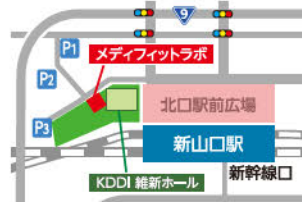

KDDI維新ホール感謝デー

令和7年 2/15(土)・16(日)

やまぐちヘルスラボ 健康イベント

2/15(土)

親子で楽しむ体力測定!

10:00~15:00

開催場所
メディフィットラボ 3階

- ①握力
- ②長座体前屈
- ③骨盤の歪みチェック
- ④座位ステッピング
- ⑤立ち上がり

あなたの体力はどのくらい?
お子様をお連れの皆さんも一緒に参加できます!

2/16(日)

谷本 道哉 講演会

13:30~14:30(開場13:00) 参加費 無料

開催場所 KDDI維新ホール メインホール

「人生110年時代を目指す
裏切らない体づくり」

参加/1000名(先着順 事前予約制)
※定員になり次第締め切らせていただきます。
対象/どなたでも
申込/QRか、
TEL083-902-2099
(メディフィットラボ)

WEB申込

その他/申込後、メディフィットラボ1F受付にて当日
入場券をお渡しします。2/8(土)までにメディ
フィットラボ1F受付に必ずお越しください。
入場券がない場合は当日入場できませんので
ご了承ください。

講師 谷本 道哉氏
順天堂大学大学院
スポーツ健康科学研究科 教授

共催/山口スイムサービス株式会社
お問合せ先/メディフィットラボスポーツクラブ TEL083-902-2099

主催/やまぐちヘルスラボ・メディフィットラボスポーツクラブ・山口県・山口市

やまぐちヘルスラボ
YAMAGUCHI HEALTH LAB

〒754-0041
山口市小郡令和一丁目1番2号

☎083-976-4095

※やまぐちヘルスラボは、スポーツクラブを運営する山口スイムサービス株式会社が受託しています。

ホームページはコチラから
<https://yamaguchi-hl.com>

やまぐちヘルスラボ

JAグループ山口 PRESENTS

第10回

湯田温泉

スリッパ卓球大会

ダブルスマッチ!
参加者募集
募集期間 2月7日(金)まで
※先着順

2025年

3月1日[土]

開会式 9:30~ 競技開始 10:00~

〈予選リーグ~順位トーナメント〉

やまぐちリフレッシュパーク

会場

〈決勝トーナメント準々決勝~決勝〉

湯田温泉 西の雅常盤

湯田温泉マスコット
湯田 ゆう太 / ゆう子

節目の“ありがとう”。

2012年にスタートした「湯田温泉スリッパ卓球大会」。
回を重ねるごとにたくさんの参加を得て、湯田温泉の名物イベントとなりました。
途中、コロナ禍による中止もありましたが、2025年、ついに第10回大会を迎えます。
これまでご参加いただいた方々、そして節目の今大会を盛り上げていただける方々に
感謝の気持ちを込めた記念大会。

10回目の「湯田温泉スリッパ卓球大会」、皆様のご参加、お待ちしております。

👑入賞者(1~3位)にプレゼント!

「湯田温泉宿泊券」「山口の農産物など」

【参加費もご用意!】石川佳純さんグッズ・湯田温泉入浴券など

■主催/湯田温泉スリッパ卓球大会実行委員会

■共催/(株)サンデー山口 湯田温泉旅館協同組合

■特別協賛/ JAグループ山口 (株)さんびる 唐橋卓球(株)

■協賛/ アルク サッポロビール(株) 東洋水産

■後援/山口市 (一財)山口観光コンベンション協会 山口放送

■協力/ Nittaku T.T.プロショップATS 日本果実工業(株) (有)ラグタイム

大会公式フェイスブックページ

<https://www.facebook.com/yudaonsen.slipper>

サンデー山口は、山口市美祿市・宇部市(一部)・防府市(一部)での新聞折り込みと各所への設置で、みなさまにお届けしています。紙面に載り切らない情報はウェブサイトに掲載しています。ぜひご覧ください。