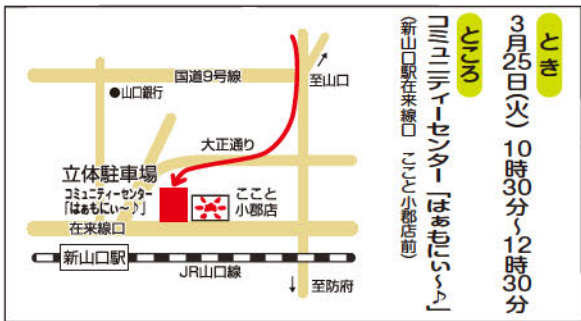

### 3月25日(火) 「子育てひろば」に お越しください

赤ちゃん・未就学児のお子さんがおられるご家族なら誰でも参加できる、親子の出会いの場・ふれあいの場。基本的にノンプログラムで、のんびりくつろぎ、自由に過ごせる空間を提供する場です。

参加予約は不要。いつ来てもいい帰ってもOK。のんびりしたい方も、お友だちをつくりたい方も、どうぞお気軽にご利用ください。